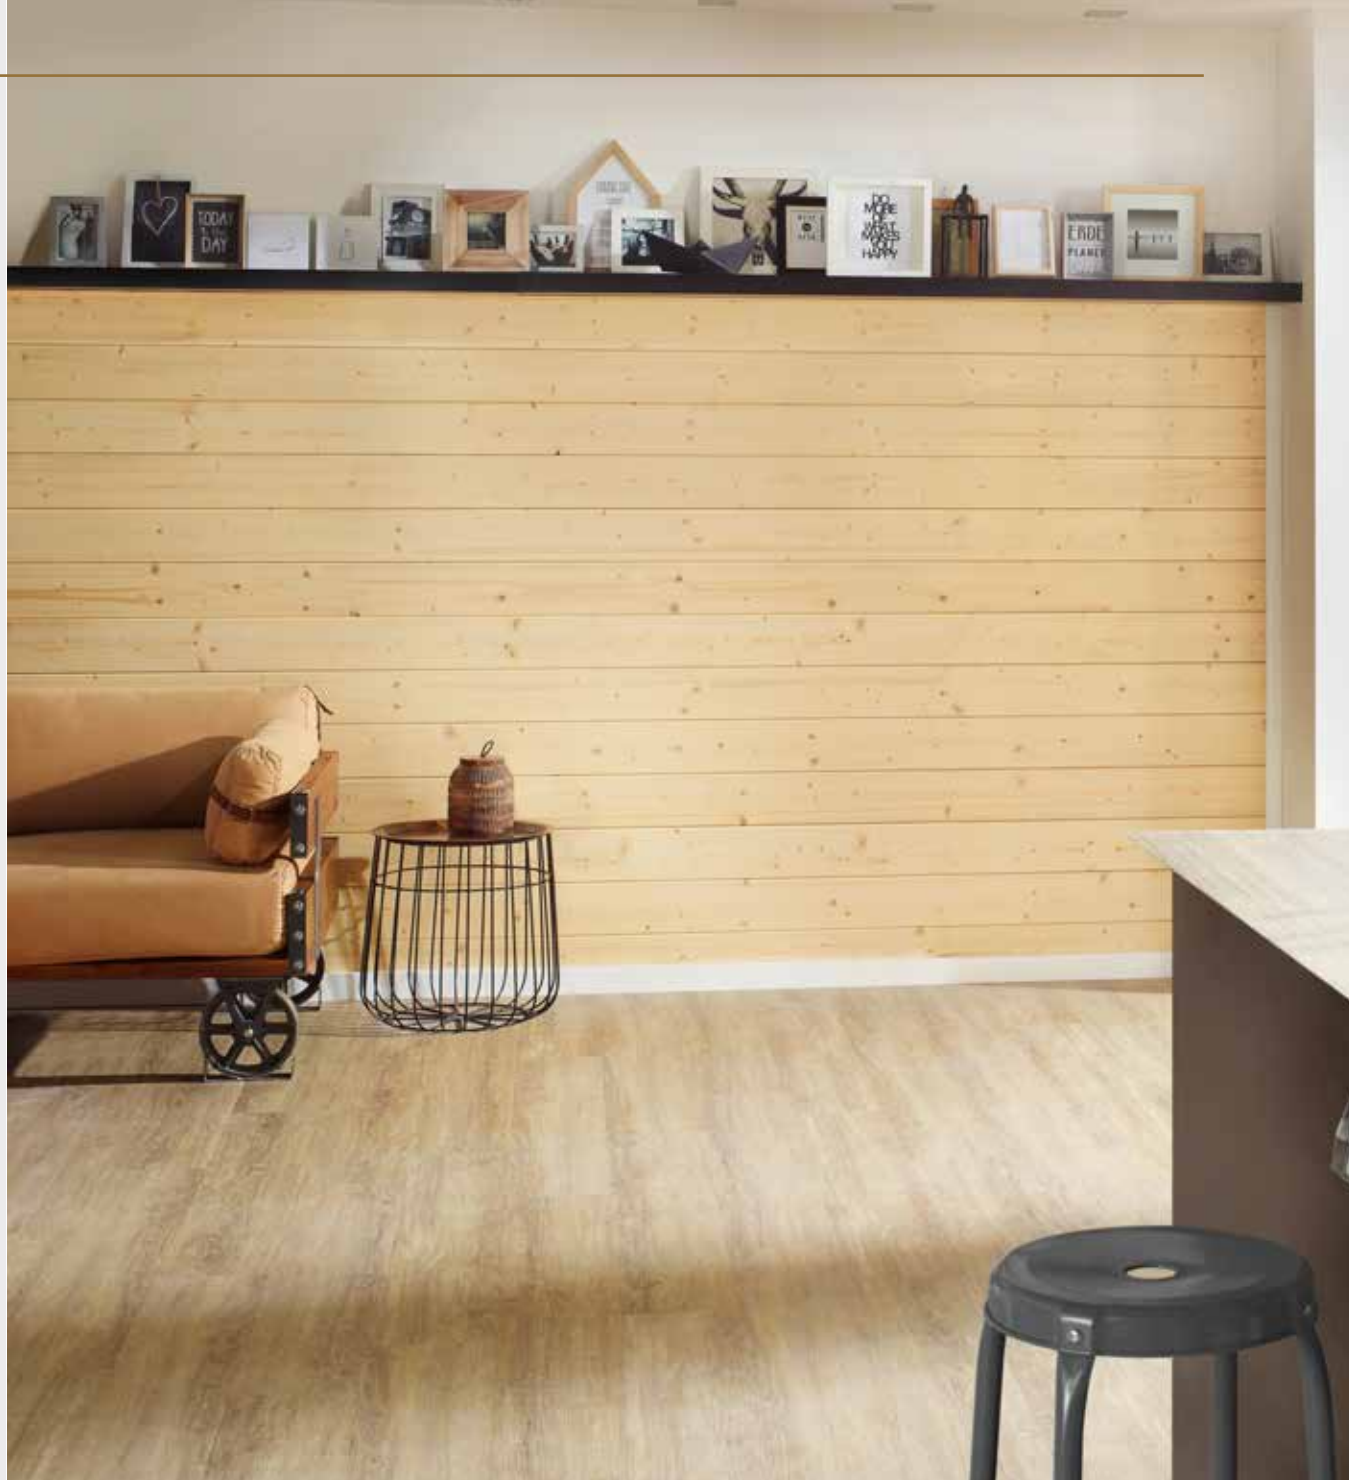

Para manutenção e tratamento, os óleos e vernizes da Osmo preservam o revestimento, mantendo-o saudável e intemporal.

Comprimentos

3000 mm
3600 mm
3900 mm
4200 mm

Largura

121 mm

Espessura

18,5 mm

Swall Casquinha Branca Natural