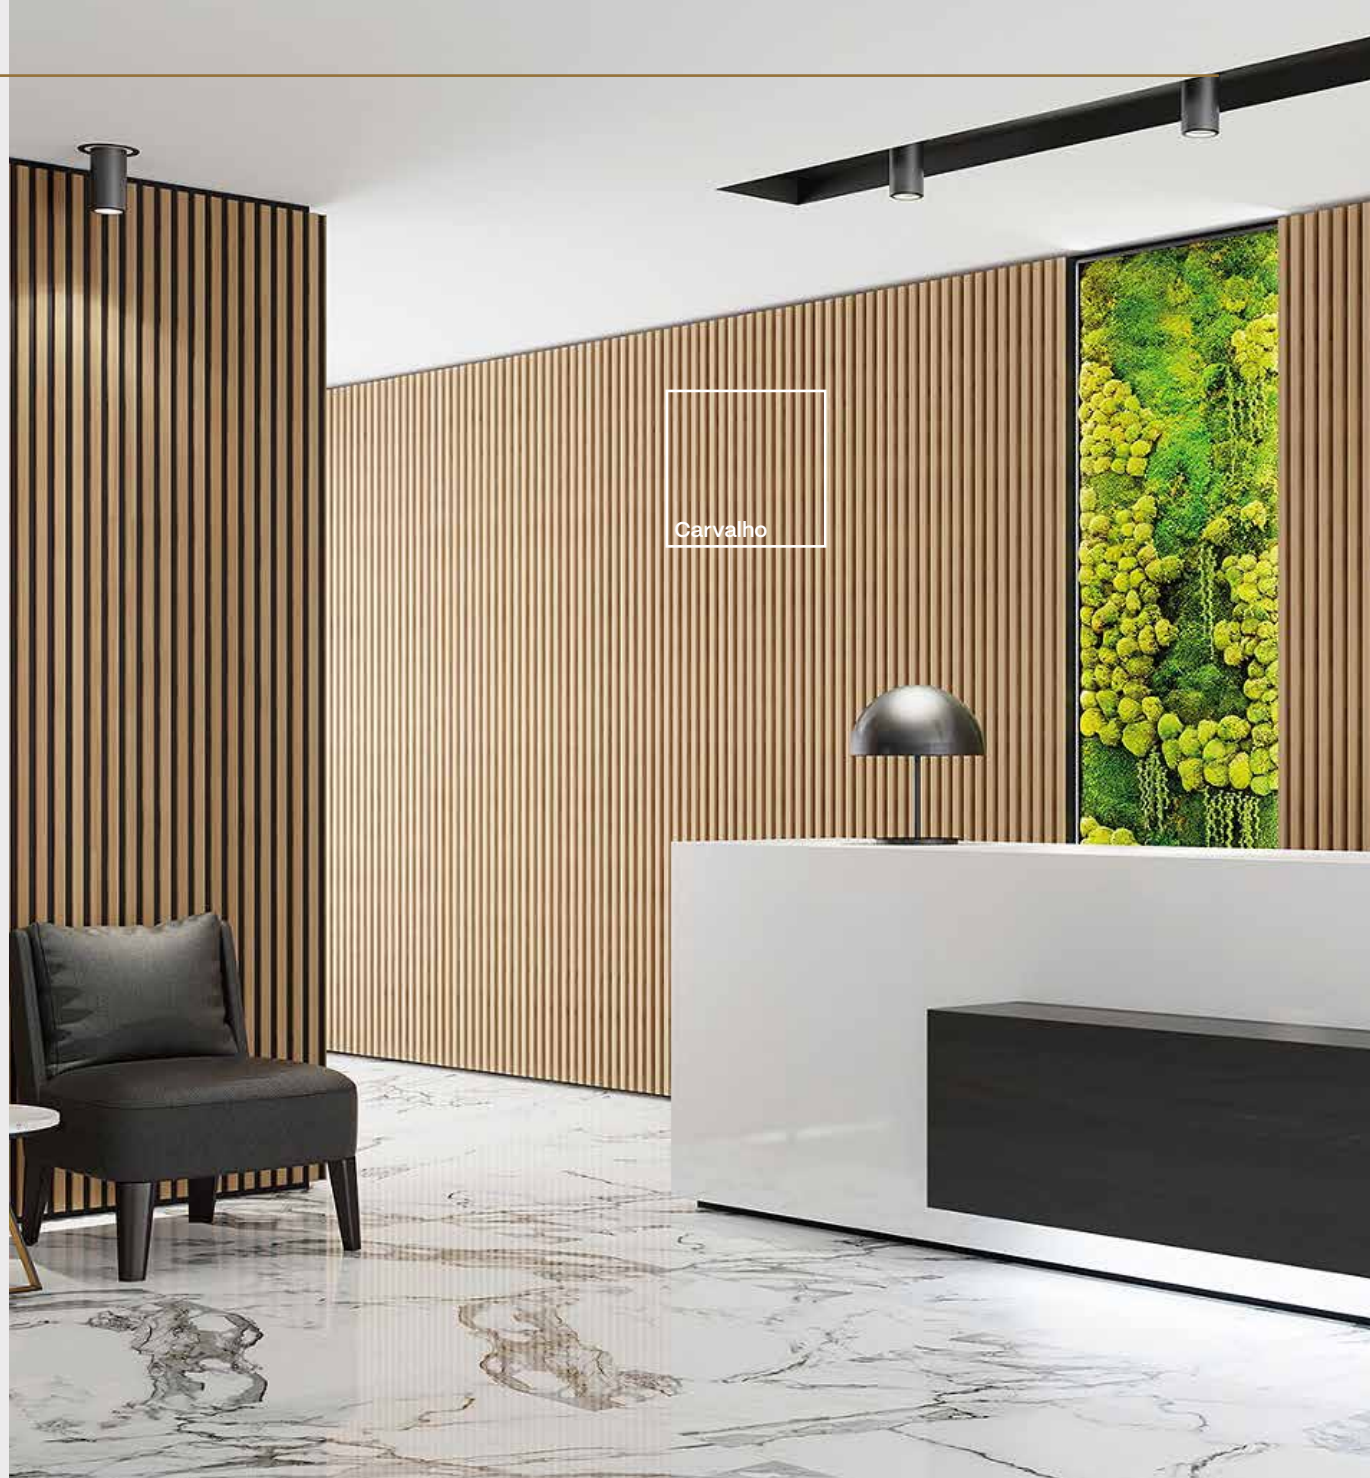

Fáceis de instalar, com uma redução acústica até 60% e sustentáveis.

Dimensão

± 572,5 mm x 2400 mm

Espessura

19 mm

Carvalho

Swall Acoustic

Zebrano