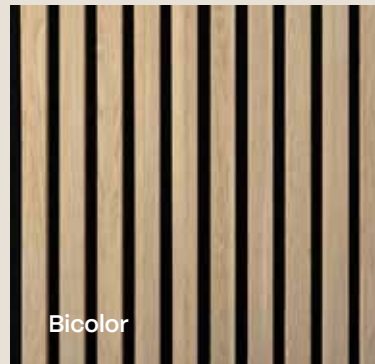

Catálogo

S:wall 
Cladding

Soluções inimitáveis
que concretizam
os seus projetos únicos

Revestimentos

S:wall 

Cladding

Negro Mate

Branco Bicolor

Revestimentos Interiores

Swall Decorativo

Revestimento interior de parede e teto em MDF (3D) e HDF (liso) com diferentes tamanhos e acabamentos, ideal para mudar o visual da sua habitação ou escritório.